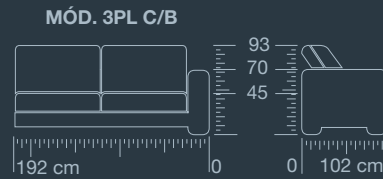

LUSO

ELKFO

FICHA TÉCNICA