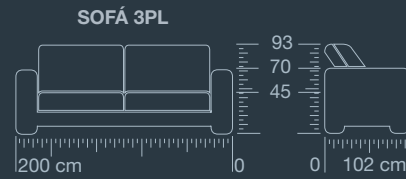

LUSO

ELKFO

FICHA TÉCNICA