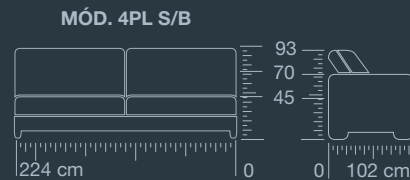

LUSO

ELKFO

FICHA TÉCNICA