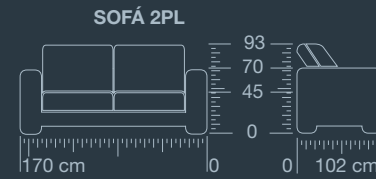

LUSO

ELKFO

FICHA TÉCNICA