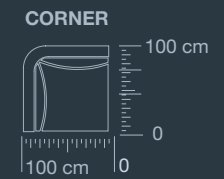

LUSO

ELKFO

FICHA TÉCNICA