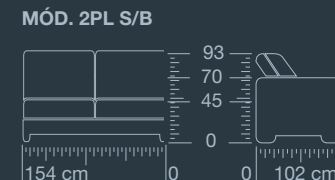

LUSO

ELKFO

FICHA TÉCNICA