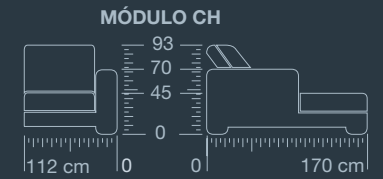

LUSO

ELKFO

FICHA TÉCNICA