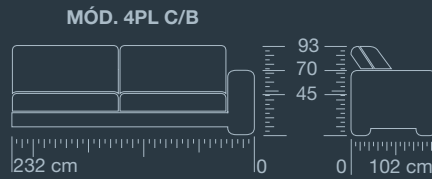

LUSO

ELKFO

FICHA TÉCNICA