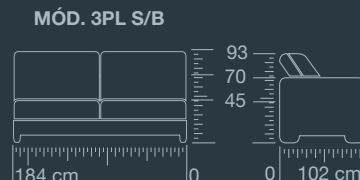

LUSO

ELKFO

FICHA TÉCNICA