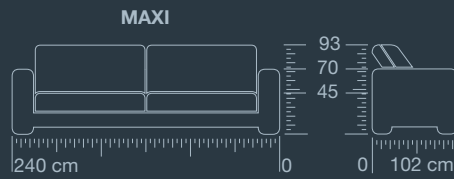

LUSO

ELKFO

FICHA TÉCNICA