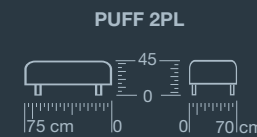

LUSO

ELKFO

FICHA TÉCNICA