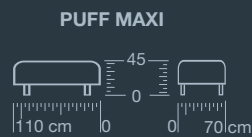

LUSO

ELKFO

FICHA TÉCNICA