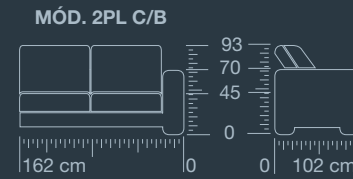

LUSO

ELKFO

FICHA TÉCNICA