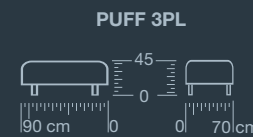

LUSO

ELKFO

FICHA TÉCNICA